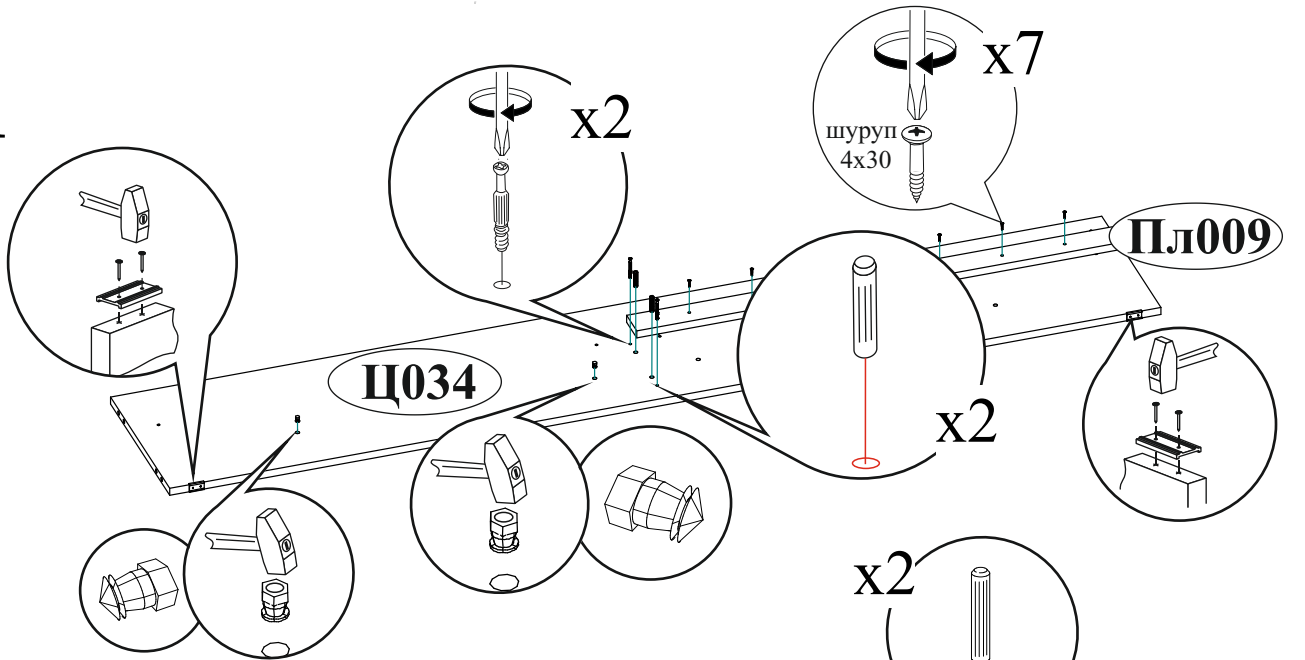

Комплектовочная ведомость

Поз.	Наименование	Длина	Ширина	Кол-во	Упаковка
Ц034	Царга	2028	352	2	Царги
Ц007	Царга	1006	256	2	Царги
Щ094	Щиток	540	80	2	Царги
Щ095	Щиток	352	80	2	Царги
Щ092	Щиток	1634	894	1	Щитки
Щ093	Щиток	1634	352	1	Щитки
Ц006	Царга	1600	256	1	Щитки
Пл009	Планка	1004	60	4	Щитки
Пл123	Планка	1636	60	1	Щитки
Мягкая накладка		735	150	4	М. накладка

Еврокюльч 1 шт.	Евровинт 6x50 13 шт.	Подпятник 12 шт.	Гвоздь 2x20 24 шт.	Винт М6х10 4 шт.
Эксцентриковая стяжка 11 шт.	Шуруп 4x30 64 шт.	Шкант 8x30 6 шт.	Футорка Металлическая 4 шт.	Заглушка для эксцентрика 9 шт.
Необходимый инструмент для сборки. Рекомендуем сборку производить вдвоем. 			Саморез с пресс-шайбой 4x16 4 шт.	Фетровая накладка 6 шт.

Для комплектации кровати проложками

Поз.	Наименование	Длина	Ширина	Кол-во	Упаковка
Пж001	Проложка	1600	380	5	Проложки

Качество мебели зависит от качества сборки.
Рекомендуем доверить сборку специалистам.

1

Схема сборки кровати с ортопедическим основанием и подъемным механизмом

1.1

1.2