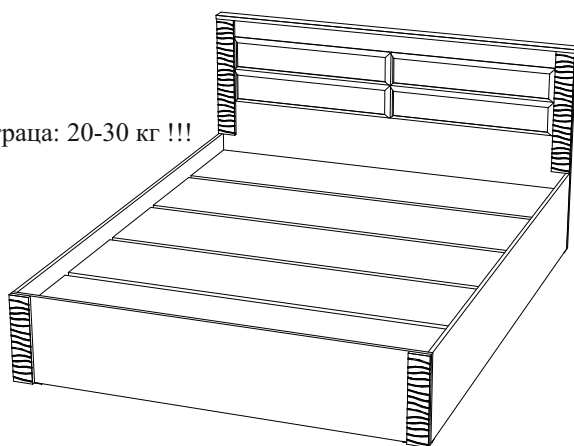

Инструкция по сборке и эксплуатации мебели

Набор мебели для спальни «Монако»

Кровать 1,6 КР-16

С проложками

С ортопедическим основанием

Габаритные размеры

Ширина: 1636

Высота: 910

Глубина: 2098

Рекомендованный вес матраса: 20-30 кг !!!

Спальное место: 1600x2000

ОБЩИЕ ТЕХНИЧЕСКИЕ УКАЗАНИЯ

Настоятельно рекомендуем перед началом сборки внимательно ознакомиться с данной инструкцией, проверить наличие всех деталей и фурнитуры согласно комплекточным ведомостям, убедиться в их качестве (отсутствие царапин, сколов, вмятин и т.д.) т.к. претензии по количеству комплектующих и качеству изделия после сборки не принимаются