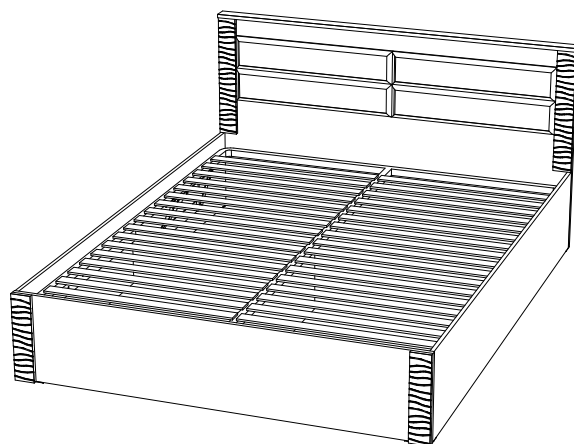

Инструкция по сборке и эксплуатации мебели

Набор мебели для спальни «Монако»

Кровать 1,6 КР-16

С проложками

С ортопедическим основанием

Габаритные размеры

Ширина: 1636

Высота: 910

Глубина: 2098

Рекомендованный вес матраса: 20-30 кг !!!

Спальное место: 1600x2000

ОБЩИЕ ТЕХНИЧЕСКИЕ УКАЗАНИЯ

Настоятельно рекомендуем перед началом сборки внимательно ознакомиться с данной инструкцией, проверить наличие всех деталей и фурнитуры согласно комплекточным ведомостям, убедиться в их качестве (отсутствие царапин, сколов, вмятин и т.д.) т.к. претензии по количеству комплектующих и качеству изделия после сборки не принимаются